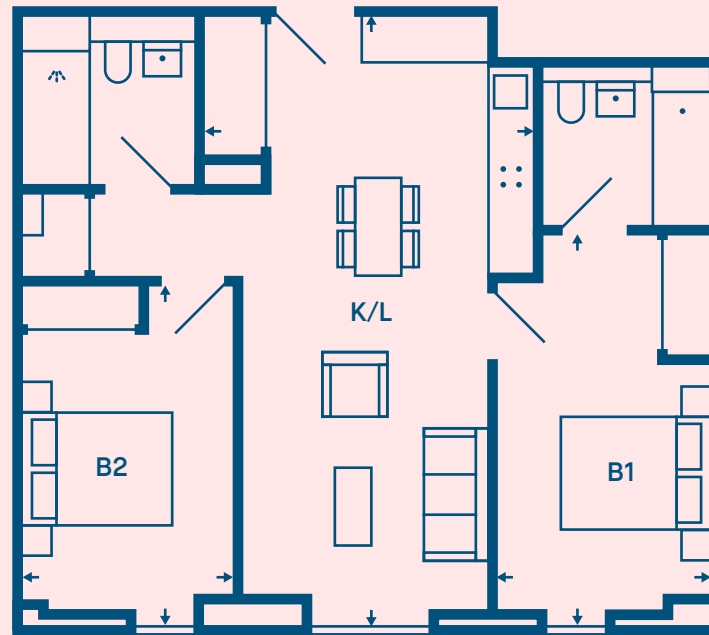

# Apartment Type 2G.2

## 2 Bedroom

Level

G	01	02	03	04	05	06	07	08	09	10	11	12	13	14
15	16	17	18	19	20	21								

MeadowSide: The Gate

**Internal Area (NSA)**  
69.35 m<sup>2</sup> / 746.48 ft<sup>2</sup>

**Kitchen / Living**  
4.38 x 8.00 m

**Master Bedroom**  
2.86 x 5.06 m

**Bedroom 2**  
2.75 x 4.50 m

Location